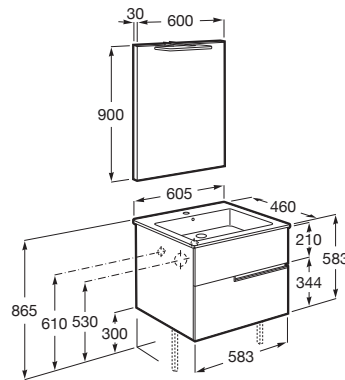

VICTORIA-N

Pack - mueble base de dos cajones, lavabo, espejo y aplique LED Starlight

CARACTERÍSTICAS

Pack - Conjunto de mueble base de dos cajones, lavabo, espejo y aplique LED Starlight. No incluye grifería.

Espejo / Número de luces: 1

Espejo / Tipo de luz: Led

Lavabo / Agujeros para grifería: 1 Agujero en el centro

Material / Lavabo: Porcelana

Material / Mueble base: Tablero de partículas

Medidas / Espejo / Altura (mm): 900

Medidas / Espejo / Longitud (mm): 600

Medidas / Lavabo y mueble / Altura (mm): 580

Medidas / Lavabo y mueble / Anchura (mm): 460

Medidas / Lavabo y mueble / Longitud (mm): 605

Mueble base / Combinación de puertas y cajones: 2 Cajones

Mueble base / Estructura: Cajones

Mueble base / Separadores internos

Mueble base / Sistema de apertura y cierre: Cajones con cierre amortiguado

Tipo de instalación: Suspendido

MEDIDAS

Longitud	605 mm
Anchura	460 mm
Altura	583 mm

COLORES Y ACABADOS

541 Fresno claro

PVPR (IVA INCLUIDO)

578,38 €

DIBUJOS TÉCNICOS